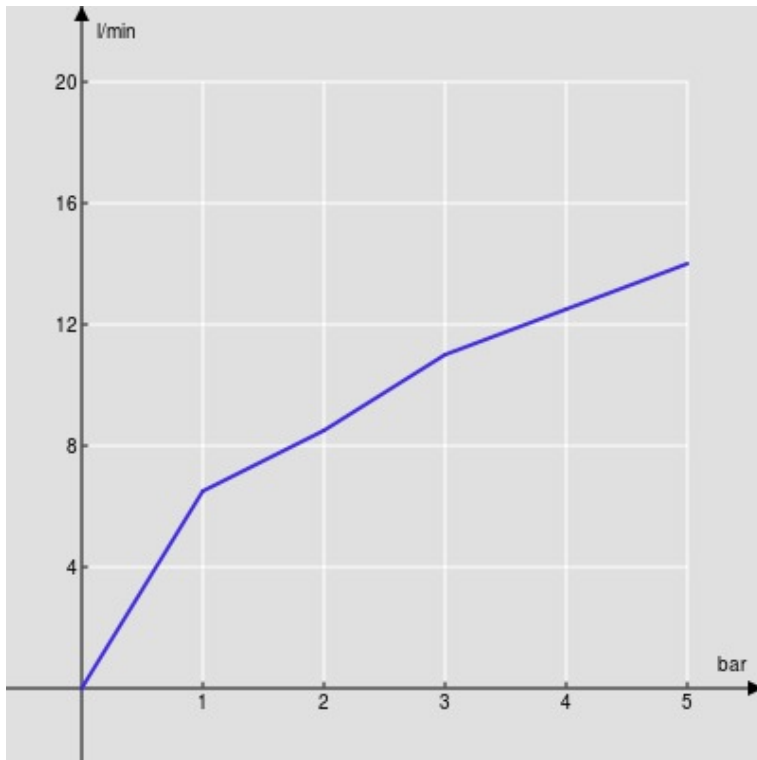

DIAGRAMMA DI PORTATA: ACQUA CALDA/FREDDA