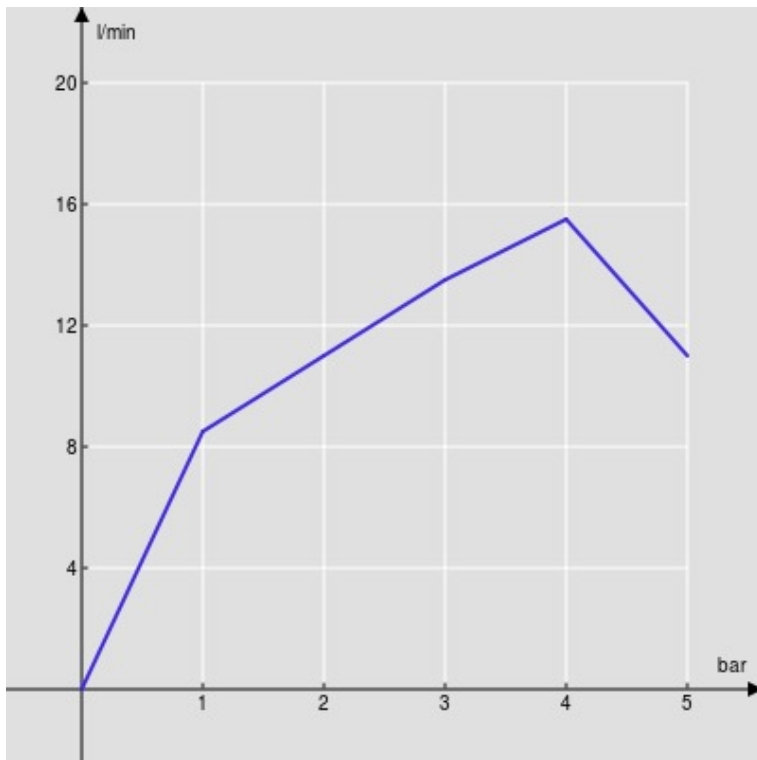

SPECIFICHE

Monocomando con corpo estraibile

Chrome

Bocca girevole 360°

Doccetta monogetto estraibile

Flessibili inox ø 3/8"

Limitatore di portata con freno al 50%

Imballo: 56,5 x 29 x 7,1 cm / 0,01163 m<sup>3</sup> / 3,26 kg

CERTIFICAZIONI

DIAGRAMMA DI PORTATA: ACQUA CALDA/FREDDA

— Aeratore

DIAGRAMMA DI PORTATA: ACQUA MISCELATA

— Aeratore